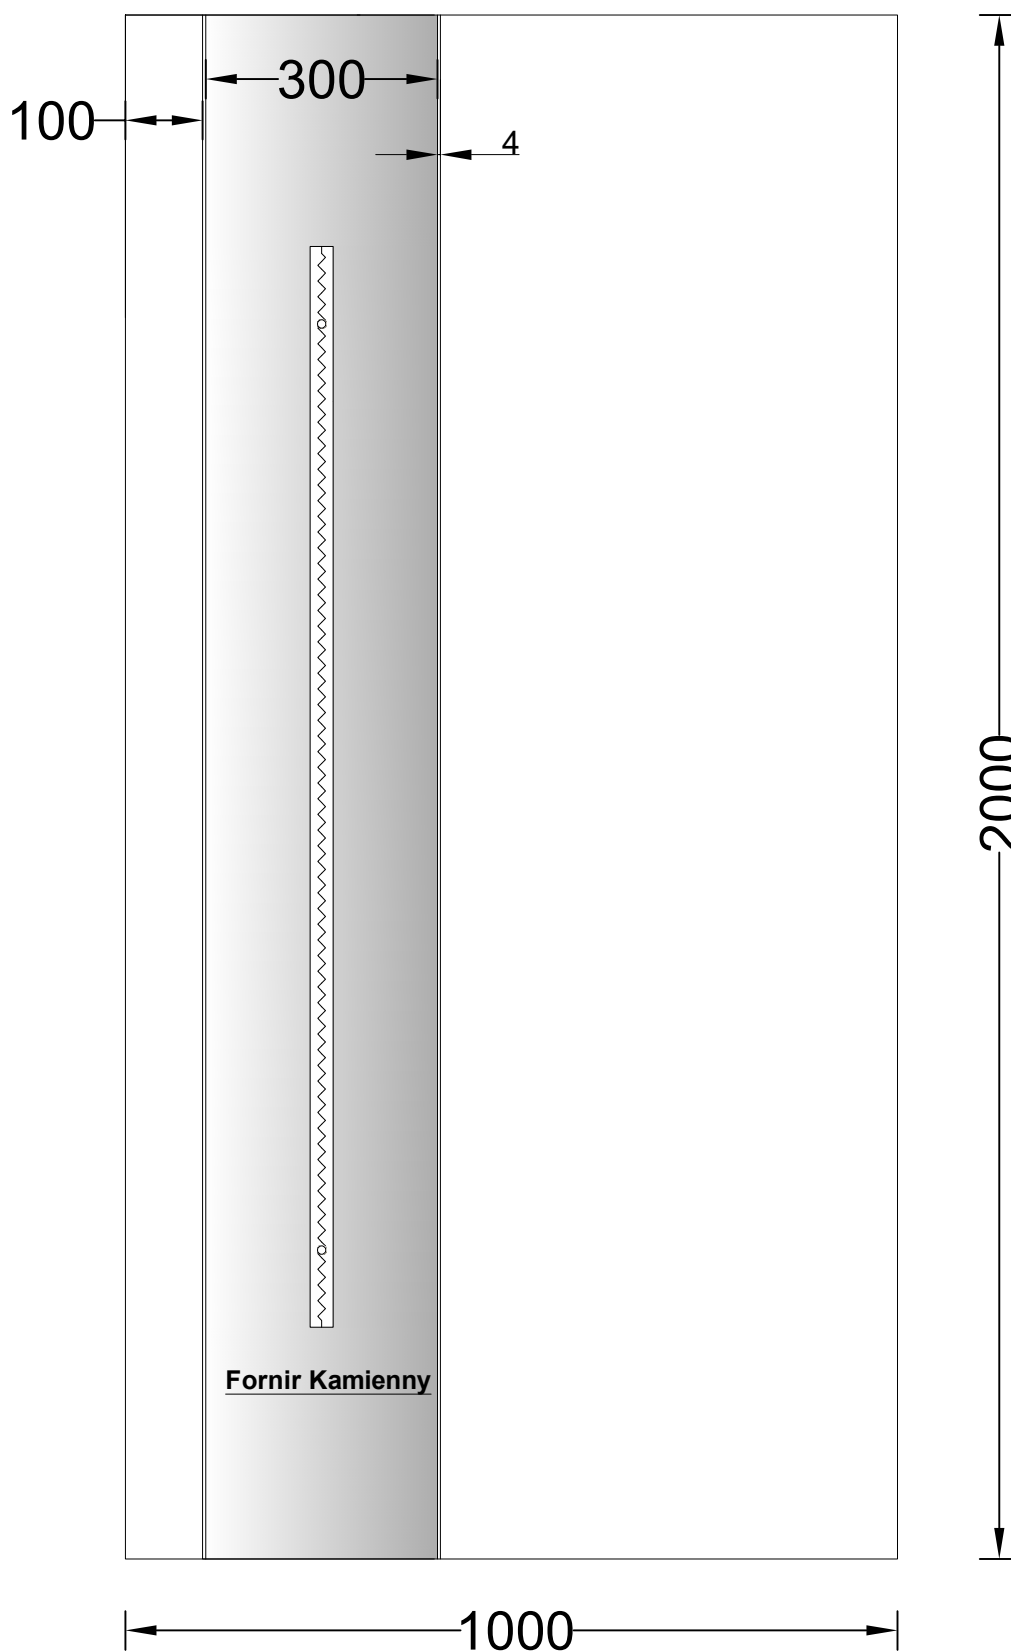

Panel nakładkowy PL43 (Widok od zewnątrz)

PL Fornir wzór jednostronny

- Maksymalny wymiar panelu 1200mm x 2500mm
- Grubość fornira powyżej 3mm, w przypadku paneli nakładkowych drzwi nie będą się licować z ościeżnicą
- intarsje 4mm
- Model niedostępny z pochwytem VP12, VP13, VP23, VP24, VP25, VP26, VP27, VP28, VP29
- Model niedostępny jako panel wsadowy